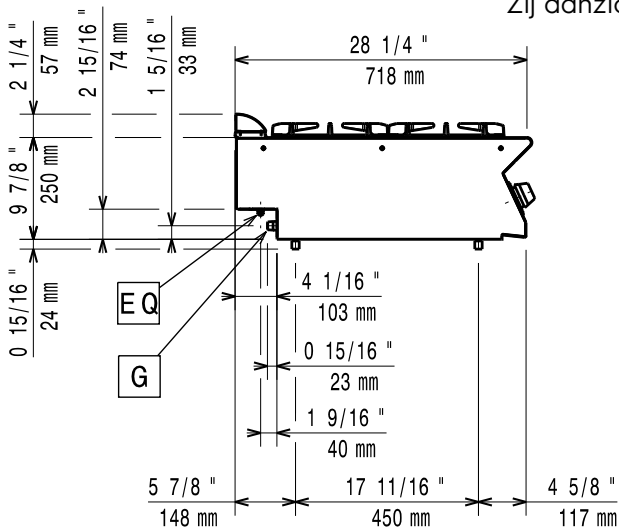

Gekeurd: _____

- Extensie waterkolom voor 700 lijn PNC 206291
- Roestvrijstalen rooster voor dubbele brander PNC 206297
- Schouwopstand, 800mm PNC 206304
- Zijdelingse handvaten (rechts en links) PNC 206307
- LEUNSTANG, ACHTER 800 mm, MARINE PNC 206308
- Houder voor wok pan voor open branders (700/900XP) PNC 206363
- - NOT TRANSLATED - PNC 206387
- Frontrail 800mm PNC 216047
- Frontrail 1200mm PNC 216049
- Frontrail 1600mm PNC 216050
- Portioneerschep 800mm PNC 216186
- 2 zijpanelen voor topuitvoeringen PNC 216277
- Gasdrukregelaar PNC 927225

Gas

Gas vermogen:	
371001 (E7GCGH4C00)	22 kW
Standaard gas toelevering	Aardgas
Gassoort optie:	LPG;Town
Gas aansluiting:	1/2"

Algemene Gegevens:

Branders vooraan, vermogen:	5.5 - 5.5 kW
Branders achteraan, vermogen:	5.5 - 5.5 kW
Branders achteraan, afmetingen mm:	Ø 60 Ø 60
Branders vooraan, afmetingen mm:	Ø 60 Ø 60
Gewicht, netto:	38 kg
Transport gewicht:	48 kg
Transport hoogte:	520 mm
Transport lengte:	820 mm
Transport breedte:	860 mm
Transport volume:	0.37 m ³
[NOT TRANSLATED]	N7CG

Front aanzicht

Zij aanzicht

G = Gas aansluiting

Boven aanzicht