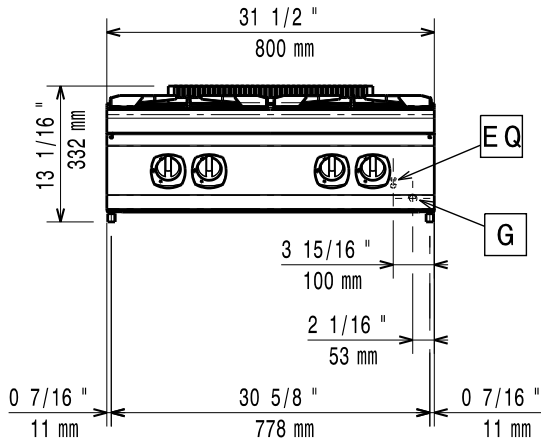

Gekeurd: _____

- Extensie waterkolom voor 700 lijn PNC 206291
- Roestvrijstalen rooster voor dubbele brander PNC 206297
- Schouwopstand, 800mm PNC 206304
- Zijdelingse handvaten (rechts en links) PNC 206307
- LEUNSTANG, ACHTER 800 mm, MARINE PNC 206308
- Houder voor wok pan voor open branders (700/900XP) PNC 206363
- - NOT TRANSLATED - PNC 206387
- Frontrail 800mm PNC 216047
- Frontrail 1200mm PNC 216049
- Frontrail 1600mm PNC 216050
- Portioneerschep 800mm PNC 216186
- 2 zijpanelen voor topuitvoeringen PNC 216277
- Gasdrukregelaar PNC 927225

Gas

Gas vermogen:	
371001 (E7GCGH4C00)	22 kW
Standaard gas toelevering	Aardgas
Gassoort optie:	LPG;Town
Gas aansluiting:	1/2"

Algemene Gegevens:

Branders vooraan, vermogen:	5.5 - 5.5 kW
Branders achteraan, vermogen:	5.5 - 5.5 kW
Branders achteraan, afmetingen mm:	Ø 60 Ø 60
Branders vooraan, afmetingen mm:	Ø 60 Ø 60
Gewicht, netto:	38 kg
Transport gewicht:	48 kg
Transport hoogte:	520 mm
Transport lengte:	820 mm
Transport breedte:	860 mm
Transport volume:	0.37 m ³
[NOT TRANSLATED]	N7CG

Front aanzicht

Zij aanzicht

G = Gas aansluiting

Boven aanzicht